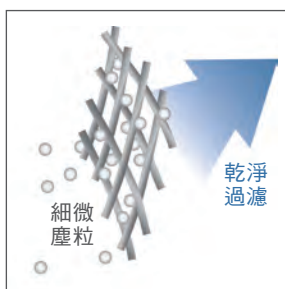

英國過敏協會指定！ S Class三階段醫療級過濾系統

SEBO AIRBELT K系列配備S Class三階段醫療級過濾系統，能去除至少99.97%的0.3微米粒子*，即使最細微塵粒，也能完全封存在密閉系統內，不會四處飛散，滿足氣喘病及過敏症患者的嚴苛需求，更榮獲英國過敏協會的專業認證，是居家除蹣抗敏的第一選擇。

*塵蟎的糞便約為10微米，SEBO的S Class三階段醫療級過濾系統則能去除99.99%以上的1微米粒子。