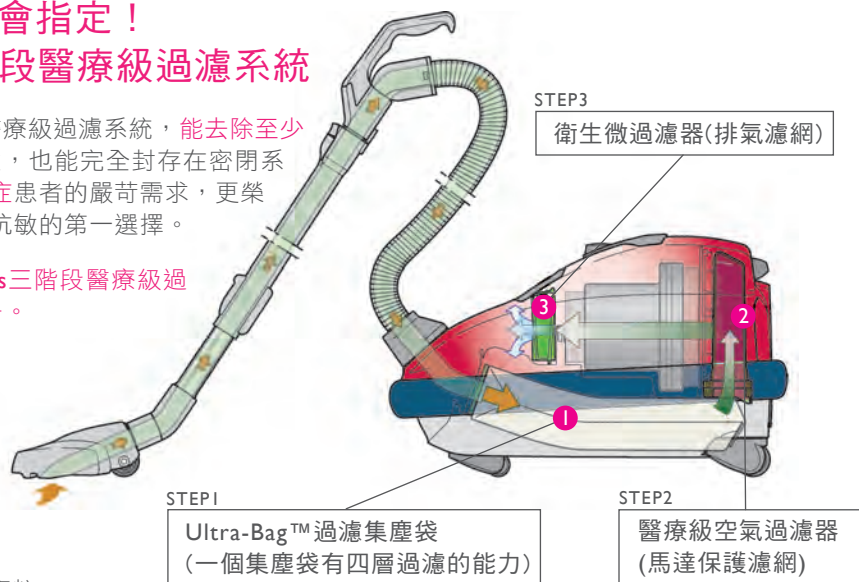

1978年設計第一台商用直立式吸塵器之後，全球最大商用吸塵器品牌SEBO本身就是品質保證，美國白宮、英國白金漢宮、俄羅斯克林姆林宮以及全世界大多數頂級飯店都指定選用SEBO吸塵器，是德國製造，商用品質的高規格保證！

AIRBELT K3 PREMIUM

AIRBELT K1 ECO PLUS

英國過敏協會指定！ S Class三階段醫療級過濾系統

SEBO AIRBELT K系列配備S Class三階段醫療級過濾系統，能去除至少99.97%的0.3微米粒子*，即使最細微塵粒，也能完全封存在密閉系統內，不會四處飛散，滿足氣喘病及過敏症患者的嚴苛需求，更榮獲英國過敏協會的專業認證，是居家除蹣抗敏的第一選擇。

*塵蟎的糞便約為10微米，SEBO的S Class三階段醫療級過濾系統則能去除99.99%以上的1微米粒子。

有效過濾細微塵粒
粉塵不殘留

有過濾集塵袋比較好! Breathe better with Ultra-Bag™!

有效保持家中清新，絕對要用有過濾集塵袋的吸塵器！吸塵過程中，灰塵很容易揚起，並且帶有很多有害物質(如：塵蟎糞便、細菌)。SEBO不僅能確保塵屑在過濾後，不會被吹回到地上，可密封的「Ultra-Bag™」過濾集塵袋更可完全將灰塵封存在濾袋內，並可以迅速乾淨地把集中灰塵、塵蟎及細菌的過濾集塵袋丟進垃圾桶裡，無須清潔超方便。