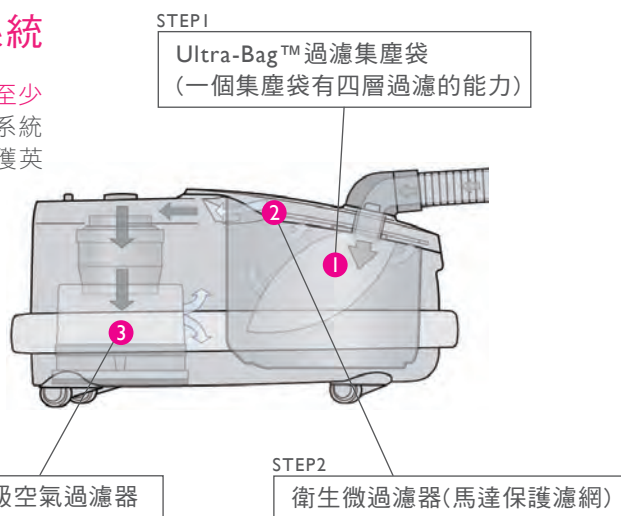

SEBO AIRBELT D系列配備S Class三階段醫療級過濾系統，能去除至少99.97%的0.3微米粒子*，即使最細微塵粒，也能完全封存在密閉系統內，不會四處飛散，滿足氣喘病及過敏症患者的嚴苛需求，更榮獲英國過敏協會的專業認證，是居家除蹣抗敏的第一選擇。

*塵蟎的糞便約為10微米，SEBO的S Class三階段醫療級過濾系統則能去除99.99%以上的1微米粒子。

有效過濾細微塵粒
粉塵不殘留

有過濾集塵袋比較好!
Breathe better with Ultra-Bag™!